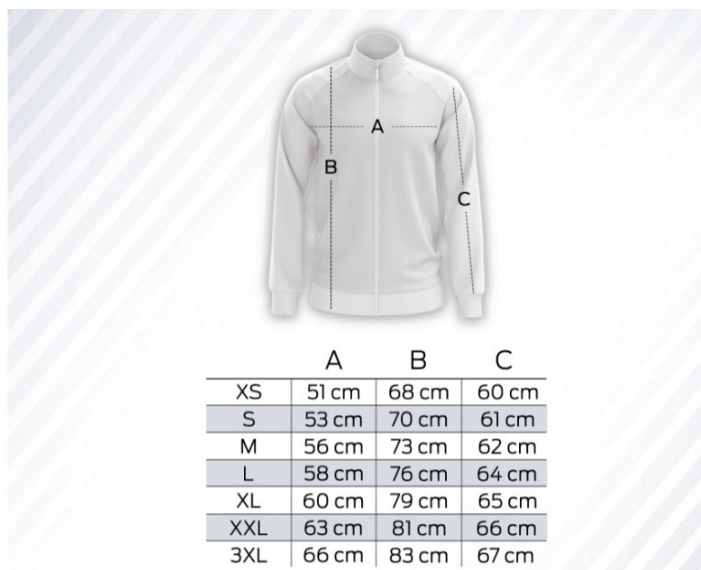

4. Technische Eigenschaften

4.3.	Typischer Punkt-zu-Punkt-Widerstand	10 ⁵ - 10 ⁷ Ohm
-------------	-------------------------------------	---------------------------------------

PROTEX Active Line